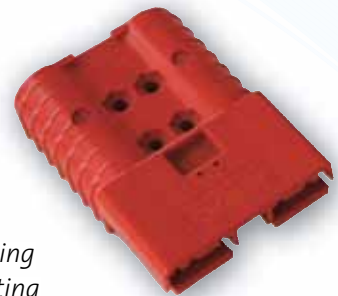

**Connettori serie
America**
Twin Connectors

 **ravioli**TM

Flat Connectors

Connettori bipolari

I connettori bipolari Rema serie America offrono una soluzione semplice e veloce di connessione per la ricarica di macchine e apparecchi di potenza a batteria. Questi connettori sono realizzati in diversi colori, utilizzati per differenziarne il tipo di tensione di utilizzo. Una chiave meccanica di codifica combinata assicura la compatibilità tra coppie di connettori dello stesso colore evitando l'accoppiamento tra quelli di diverso tipo.

Le caratteristiche principali dei connettori bipolari serie America sono:

- Custodia realizzata con materiali rinforzati in fibra di vetro che assicurano robustezza, durabilità e un'ottima resistenza agli acidi delle batterie.
- Contatti principali realizzati in rame elettrolitico puro, rivestiti in argento per protezione dalla corrosione.
- Contatti di diversi tipi con misure ottimizzate per cavi di dimensioni metriche e AWG
- Certificazioni CE e UL 1977
- Rispondenza alla Normativa 2006/42 EG e alle EN1175-1

Rema flat blade contact connectors offer a cost effective quick-disconnect power connector solution. These connectors are available in different colours with unique, integral locking pins used to differentiate the voltage type. These combined coding techniques ensure the compatibility of properly configured mating connectors according to the respective voltage.