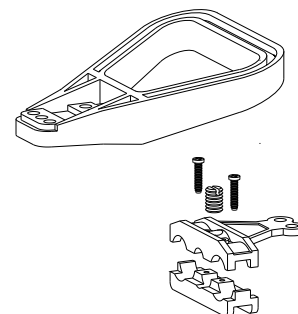

Connettori SRX 175 A - SRX Connector 175 A			
Colore	Colour	AWG 1/0 = 53,50 mm² con custodia SRE 160	
		AWG 1/0 = 53,50 mm² with housing SRE 160	
senza contatti ausiliari			
without auxiliary contacts			
giallo	yellow	12 V	E78065-00
arancio	orange	18 V	E78060-00
rosso	red	24 V	E78070-00
grigio	grey	36 V	E78050-00
blu	blue	48 V	E78055-00
verde	green	72 V	E78080-00

Connettori SRX 350 A - SRX Connector 350 A			
Colore	Colour	AWG 2/0 = 67,43 mm²	
		senza contatti ausiliari	
		without auxiliary contacts	
giallo	yellow	12 V	E78125-00
arancio	orange	18 V	E78130-00
rosso	red	24 V	E78110-00
grigio	grey	36 V	E78100-00
blu	blue	48 V	E78105-00
verde	green	72 V	E78115-00
nero	black	80 V	E78120-00

Accessori - Parts and accessories				
		SR/SRX 175	SR/SRX 350	
Contatto principale		AWG 1/0 = 53,50 mm²		AWG 2/0 = 67,43 mm²
Main contact		E78280-00		E78285-05
Maniglia grigia	Handle grey	SR/SRX	E78290-02	E78297-02
Maniglia rossa	Handle red	SR/SRX	E78291-02	E78298-02
Kit contatti ausiliari		SRX		
Auxiliary contact kit		E78079-00		
Femmina	Female kit	SRX	E78077-00	
Maschio	Male kit	SRX	E78078-00