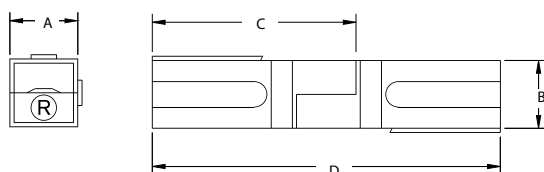

Dimensioni - Dimensions				
Type	A	B	C	D
	mm	mm	mm	mm
MC 15/30/45	7,9	7,9	24,6	41,3
MC 75	15,9	15,9	47,6	81,4
MC 120	22,2	22,2	69,6	117,5
MC 180	28,6	28,6	82,6	139,7

FT 80

Presca completa di serracavo - Socket complete with fixed cable clamp	
mm ² 16	mm ² 25
E81200-00	E81201-00
coppia contatti ausiliari	auxiliary contacts
E81243-01	
maniglia	handle
E81235-01	